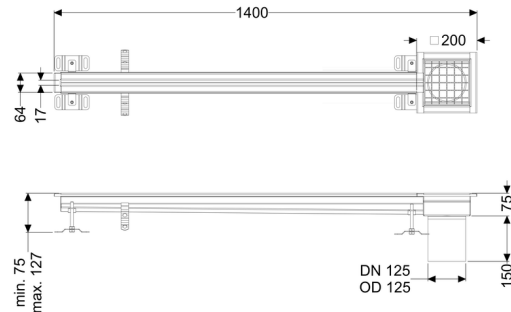

## Sleufrooster Ferrofix zonder lijmfrens, 17x1400mm, uiteinde

### Beschrijving

Het sleufrooster Ferrofix van rvs met een materiaaldikte van 1,5 mm (in dompelbad gebeitst) is uitgerust met geslepen roosterlamellen, langs- en dwarsverval, poten voor hoogtenivellering en uitloopspieën van rvs.

### Algemene karakteristieken:

Nominale wijdte (DN): 125 mm  
 Uitwendige diameter (DA): 125 mm  
 Materiaal: rvs V2A

### Afmetingen:

Lengte: 1.400 mm  
 Breedte: 17 mm  
 Hoogte: 75 mm