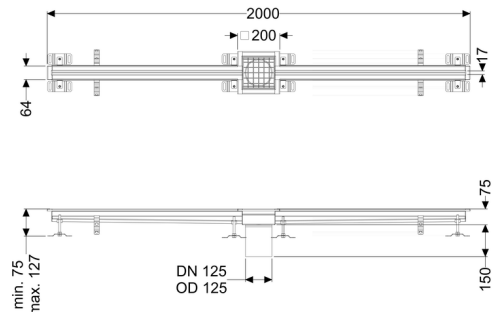

Sleufrooster Ferrofix zonder lijmfrens, 17x2000mm, midden

Artikel informatie

Artikel nr.: 6102200
 GTIN: 4026092099728
 Korting groep: 80

Beschrijving

Het sleufrooster Ferrofix van rvs met een materiaaldikte van 1,5 mm (in dompelbad gebeitst) is uitgerust met geslepen roosterlamellen, langs- en dwarsverval, poten voor hoogtenivellering en uitloopspieën van rvs.

Afdichting van het opzetstuk: aansluitrand

Algemene karakteristieken:

Nominale wijdtype (DN): 125 mm
 Uitwendige diameter (DA): 125 mm
 Materiaal: rvs V2A

Afmetingen:

Lengte: 2.000 mm
 Breedte: 17 mm
 Hoogte: 75 mm

Afdekkingskarakteristieken:

Soort afdekking: Rooster
 Afdekking kleur: zilver
 Belastingklasse: L 15 (EN 1253-1)

Lengte:	200 mm
Breedte:	200 mm
Vergrendeling:	ingelegd
null:	17 mm