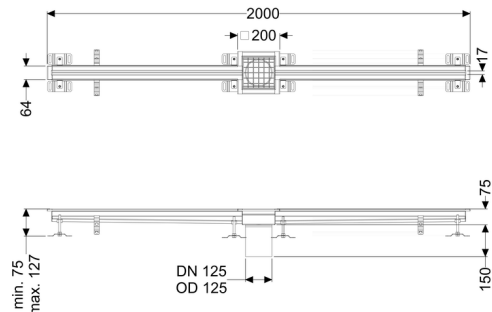

## Sleufrooster Ferrofix zonder lijmfrens, 17x2000mm, midden

### Beschrijving

Het sleufrooster Ferrofix van rvs met een materiaaldikte van 1,5 mm (in dompelbad gebeitst) is uitgerust met geslepen roosterlamellen, langs- en dwarsverval, poten voor hoogtenivellering en uitloopspieën van rvs.

### Algemene karakteristieken:

Nominale wijdte (DN): 125 mm  
 Uitwendige diameter (DA): 125 mm  
 Materiaal: rvs V2A

### Afmetingen:

Lengte: 2.000 mm  
 Breedte: 17 mm  
 Hoogte: 75 mm