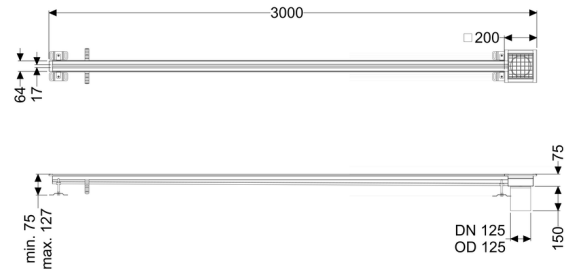

## Sleufrooster Ferrofix zonder lijmfrens, 17x3000mm, uiteinde

### Algemene karakteristieken:

Nominale wijdtype (DN): 125 mm  
 Uitwendige diameter (DA): 125 mm  
 Materiaal: rvs V2A

### Afmetingen:

Lengte: 3.000 mm  
 Breedte: 17 mm  
 Hoogte: 75 mm

### Afdekkingskarakteristieken:

Soort afdekking: Rooster  
 Afdekking kleur: zilver  
 Belastingklasse: L 15 (EN 1253-1)

Lengte:	200 mm
Breedte:	200 mm
Vergrendeling:	ingelegd
null:	17 mm