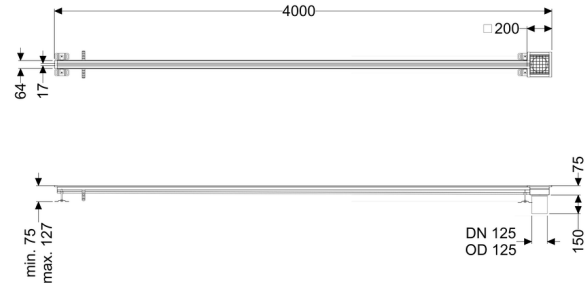

Sleufrooster Ferrofix zonder lijmfrens, 17x4000mm, uiteinde

Artikel informatie

Artikel nr.: 6102401
 GTIN: 4026092099773
 Korting groep: 80

Beschrijving

Het sleufrooster Ferrofix van rvs met een materiaaldikte van 1,5 mm (in dompelbad gebeitst) is uitgerust met geslepen roosterlamellen, langs- en dwarsverval, poten voor hoogtenivellering en uitloopspieën van rvs.

Afdichting van het opzetstuk: aansluitrand

Algemene karakteristieken:

Nominale wijdtype (DN): 125 mm
 Uitwendige diameter (DA): 125 mm
 Materiaal: rvs V2A

Afmetingen:

Lengte: 4.000 mm
 Breedte: 17 mm
 Hoogte: 75 mm

Afdekkingskarakteristieken:

Soort afdekking: Rooster
 Afdekking kleur: zilver
 Belastingklasse: L 15 (EN 1253-1)

Lengte:	200 mm
Breedte:	200 mm
Vergrendeling:	ingelegd
null:	17 mm