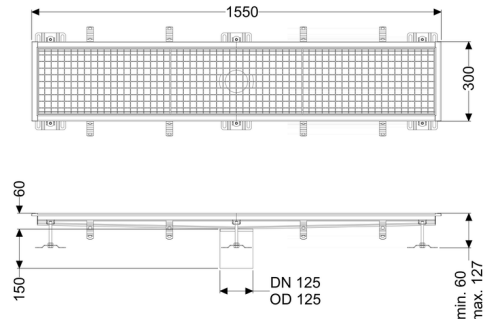

Bakgoot Ferrofix zonder lijmfrens, 300 x 1550 mm

Artikel informatie

Artikel nr.: 6130150
GTIN: 4026092099025
Korting groep: 80

Voordelen

- Gemaakt van bijzonder hygiënisch en mechanisch sterk belastbaar rvs
- Variabel met passende basiselementen te combineren

Beschrijving

De bakgoot Ferrofix van rvs met een materiaaldikte van 2,0 mm (in dompelbad gebeitst) is uitgerust met geslepen roosterlamellen, langs- en dwarsverval, poten voor hoogtenivellering en uitloopspieën van rvs.

Afdichting van het opzetstuk:

aansluitrand

Algemene karakteristieken:

Nominale breedte (DN): 125
Uitwendige diameter (DA): 125

Afmetingen:

Lengte: 1.550 mm
Breedte: 300 mm
Hoogte: 60 mm

Afdekkingskarakteristieken: