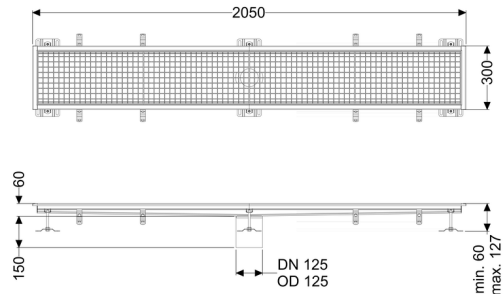

Bakgoot Ferrofix zonder lijmfrens, 300 x 2050 mm

Artikel informatie

Artikel nr.: 6130200
GTIN: 4026092099032
Korting groep: 80

Voordelen

- Gemaakt van bijzonder hygiënisch en mechanisch sterk belastbaar rvs
- Variabel met passende basiselementen te combineren

Beschrijving

De bakgoot Ferrofix van rvs met een materiaaldikte van 2,0 mm (in dompelbad gebeitst) is uitgerust met geslepen roosterlamellen, langs- en dwarsverval, poten voor hoogtenivellering en uitloopspieën van rvs.

Afdichting van het opzetstuk:

aansluitrand

Algemene karakteristieken:

Nominale breedte (DN): 125
Uitwendige diameter (DA): 125

Afmetingen:

Lengte: 2.050 mm
Breedte: 300 mm
Hoogte: 60 mm

Afdekkingskarakteristieken: