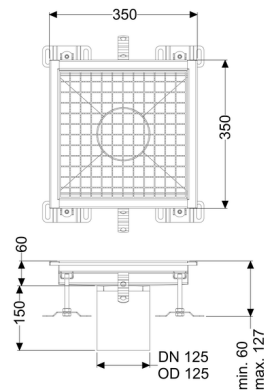

Vloerbak Ferrofix zonder lijmflens, 350 x 350 mm

Artikel informatie

Artikel nr.: 6135035
 GTIN: 4026092099377
 Korting groep: 80

Voordelen

- Gemaakt van bijzonder hygiënisch en mechanisch sterk belastbaar rvs
- Variabel met passende basiselementen te combineren

Beschrijving

De vloerbak Ferrofix van rvs met een materiaaldikte van 2,0 mm (in dompelbad gebeitst) is uitgerust met geslepen roosterlamellen, langs- en dwarsverval, poten voor hoogtenivellering en uitloopspieën van rvs.

Afdichting van het opzetstuk: aansluitrand

Algemene karakteristieken:

Nominale breedte (DN): 125
 Uitwendige diameter (DA): 125

Afmetingen:

Lengte: 350 mm
 Breedte: 350 mm
 Hoogte: 60 mm

Afdekkingskarakteristieken: