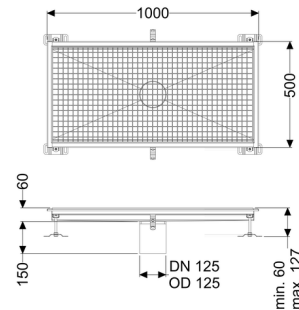

Vloerbak Ferrofix zonder lijmfrens, 500 x 1000 mm

Artikel informatie

Artikel nr.: 6150100
GTIN: 4026092099391
Korting groep: 80

Voordelen

- Gemaakt van bijzonder hygiënisch en mechanisch sterk belastbaar rvs
- Variabel met passende basiselementen te combineren

Beschrijving

De vloerbak Ferrofix van rvs met een materiaaldikte van 2,0 mm (in dompelbad gebeitst) is uitgerust met geslepen roosterlamellen, langs- en dwarsverval, poten voor hoogtenivellering en uitloopspieën van rvs.

Afdichting van het opzetstuk: aansluitrand

Algemene karakteristieken:

Nominale breedte (DN): 125
Uitwendige diameter (DA): 125

Afmetingen:

Lengte: 1.000 mm
Breedte: 500 mm
Hoogte: 60 mm

Afdekkingskarakteristieken: