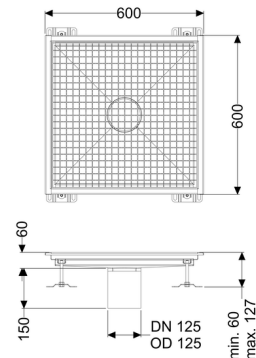

## Vloerbak Ferrofix zonder lijmflens, 600 x 600 mm

### Algemene karakteristieken:

Nominale breedte (DN): 125  
 Uitwendige diameter (DA): 125

### Afmetingen:

Lengte: 600 mm  
 Breedte: 600 mm  
 Hoogte: 60 mm