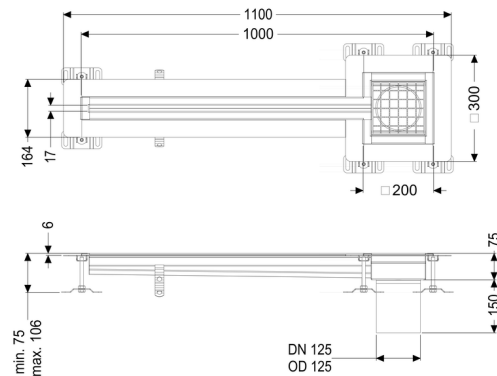

Sleufrooster Ferrofix Lijmflens h: 6mm, 17x1000mm, uiteinde

Artikel informatie

Artikel nr.: 6202101
 GTIN: 4026092099599
 Korting groep: 80

Beschrijving

Het sleufrooster Ferrofix van rvs met een materiaaldikte van 1,5 mm (in dompelbad gebeitst) is uitgerust met geslepen roosterlamellen, langs- en dwarsverval, poten voor hoogtenivellering en uitlooppieën van rvs.

Het gootprofiel is geschikt voor dunne vloerbedekkingen (bijv. epoxyhars) en heeft rondom een lijmrand (6 mm diep en 50 mm naar buiten afgekant) met gelaste verstekken.

Afdichting van het opzetstuk:

Lijmflens (geschikt voor tegengaan van vochtpenetratie)

Algemene karakteristieken:

Nominale breedte (DN):	125 mm
Uitwendige diameter (DA):	125 mm
Materiaal:	rvs V2A

Afmetingen:

Lengte:	1.000 mm
Breedte:	17 mm
Hoogte:	75 mm

Afdekkingskarakteristieken:

Soort afdekking:	Rooster
Afdekking kleur:	zilver
Belastingsklasse:	L 15 (EN 1253-1)
Lengte:	200 mm
Breedte:	200 mm
Vergrendeling:	ingelegd
null:	17 mm