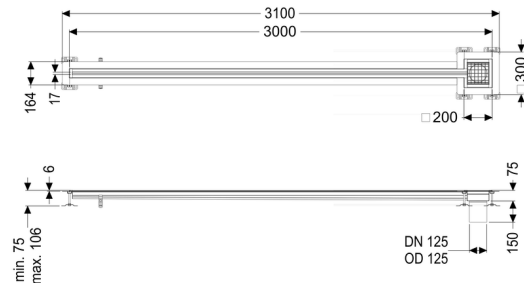

Sleufrooster Ferrofix Lijmflens h: 6mm, 17x3000mm, uiteinde

Artikel informatie

Artikel nr.: 6202301
 GTIN: 4026092099650
 Korting groep: 80

Beschrijving

Het sleufrooster Ferrofix van rvs met een materiaaldikte van 1,5 mm (in dompelbad gebeitst) is uitgerust met geslepen roosterlamellen, langs- en dwarsverval, poten voor hoogtenivellering en uitloopspieën van rvs.

Het gootprofiel is geschikt voor dunne vloerbedekkingen (bijv. epoxyhars) en heeft rondom een lijmrand (6 mm diep en 50 mm naar buiten afgekant) met gelaste verstekken.

Afdichting van het opzetstuk:

Lijmflens (geschikt voor tegengaan van vochtinfiltratie)

Algemene karakteristieken:

Nominale breedte (DN):	125 mm
Uitwendige diameter (DA):	125 mm
Materiaal:	rvs V2A

Afmetingen:

Lengte:	3.000 mm
Breedte:	17 mm
Hoogte:	75 mm

Afdekkingskarakteristieken:

Soort afdekking:	Rooster
Afdekking kleur:	zilver
Belastingsklasse:	L 15 (EN 1253-1)
Lengte:	200 mm
Breedte:	200 mm
Vergrendeling:	ingelegd
null:	17 mm