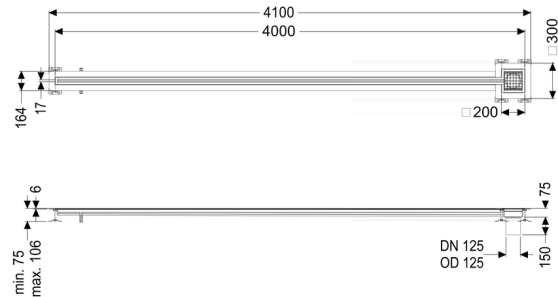

Sleufrooster Ferrofix Lijmflens h: 6mm, 17x4000mm, uiteinde

Artikel informatie

Artikel nr.: 6202401
 GTIN: 4026092099674
 Korting groep: 80

Beschrijving

Het sleufrooster Ferrofix van rvs met een materiaaldikte van 1,5 mm (in dompelbad gebeitst) is uitgerust met geslepen roosterlamellen, langs- en dwarsverval, poten voor hoogtenivellering en uitloopspieën van rvs.

Het gootprofiel is geschikt voor dunne vloerbedekkingen (bijv. epoxyhars) en heeft rondom een lijmband (6 mm diep en 50 mm naar buiten afgekant) met gelaste verstekken.

Afdichting van het opzetstuk:

Lijmflens (geschikt voor tegengaan van vochtpenetratie)

Algemene karakteristieken:

Nominale breedte (DN):	125 mm
Uitwendige diameter (DA):	125 mm
Materiaal:	rvs V2A

Afmetingen:

Lengte:	4.000 mm
Breedte:	17 mm
Hoogte:	75 mm

Afdekkingskarakteristieken:

Soort afdekking:	Rooster
Afdekking kleur:	zilver
Belastingsklasse:	L 15 (EN 1253-1)
Lengte:	200 mm
Breedte:	200 mm
Vergrendeling:	ingelegd
null:	17 mm