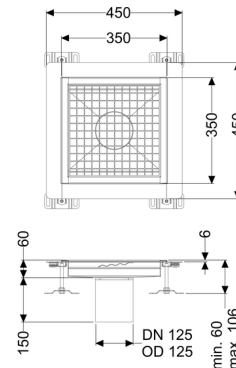

Vloerbak Ferrofix Lijmflens h: 6 mm, 350 x 350 mm

Artikel informatie

Artikel nr.: 6235035
 GTIN: 4026092099315
 Korting groep: 80

Voordelen

- Gemaakt van bijzonder hygiënisch en mechanisch sterk belastbaar rvs
- Variabel met passende basiselementen te combineren

Beschrijving

De vloerbak Ferrofix van rvs met een materiaaldikte van 1,5 mm (in dompelbad gebeitst) is uitgerust met geslepen roosterlamellen, langs- en dwarsverval, poten voor hoogtenivellering en uitloopspieën van rvs.

Het gootprofiel is geschikt voor dunne vloerbedekkingen (bijv. epoxyhars) en heeft rondom een lijmrand (6 mm diep en 50 mm naar buiten afgekant) met gelaste verstekken.

Afdichting van het opzetstuk:

Lijmflens (geschikt voor tegengaan van vochtpenetratie)

Algemene karakteristieken:

Nominale wijdte (DN):	125
Uitwendige diameter (DA):	125

Afmetingen:

Lengte:	350 mm
Breedte:	350 mm
Hoogte:	60 mm

Afdekkingskarakteristieken:

Soort afdekking:
Afdekking kleur:
Belastingsklasse:
Vergrendeling: