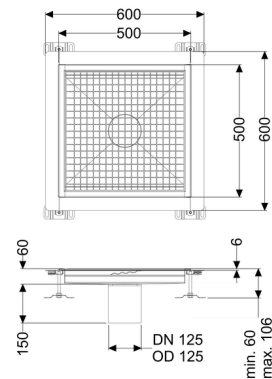

## Vloerbak Ferrofix Lijmflens h: 6 mm, 500 x 500 mm

Het gootprofiel is geschikt voor dunne vloerbedekkingen (bijv. epoxyhars) en heeft rondom een lijmrand (6 mm diep en 50 mm naar buiten afgekant) met gelaste verstekken.

Afdichting van het opzetstuk:

Lijmflens (geschikt voor tegengaan van vochtpenetratie)

### Algemene karakteristieken:

Nominale wijdte (DN):	125
Uitwendige diameter (DA):	125

### Afmetingen:

Lengte:	500 mm
Breedte:	500 mm
Hoogte:	60 mm