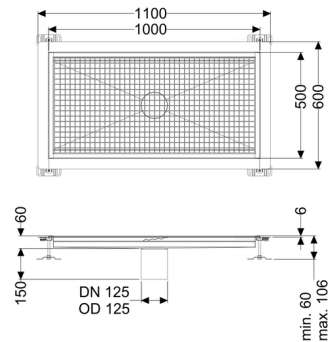

## Vloerbak Ferrofix Lijmflens h: 6 mm, 500 x 1000 mm

Het gootprofiel is geschikt voor dunne vloerbedekkingen (bijv. epoxyhars) en heeft rondom een lijmrand (6 mm diep en 50 mm naar buiten afgekant) met gelaste verstekken.

Afdichting van het opzetstuk:

Lijmflens (geschikt voor tegengaan van vochtpenetratie)

### Algemene karakteristieken:

Nominale wijdte (DN):	125
Uitwendige diameter (DA):	125

### Afmetingen:

Lengte:	1.000 mm
Breedte:	500 mm
Hoogte:	60 mm