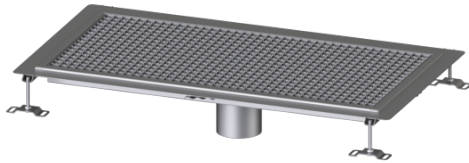

## Vloerbak Ferrofix Lijmflens h: 6 mm, 500 x 1000 mm

### Beschrijving

De vloerbak Ferrofix van rvs met een materiaaldikte van 1,5 mm (in dompelbad gebeitst) is uitgerust met geslepen roosterlamellen, langs- en dwarsverval, poten voor hoogtenivellering en uitloopspieën van rvs.

Het gootprofiel is geschikt voor dunne vloerbedekkingen (bijv. epoxyhars) en heeft rondom een lijmrand (6 mm diep en 50 mm naar buiten afgekant) met gelaste verstekken.

Afdichting van het opzetstuk:

Lijmflens (geschikt voor tegengaan van vochtpenetratie)

### Afmetingen:

Lengte:	1.000 mm
Breedte:	500 mm
Hoogte:	60 mm