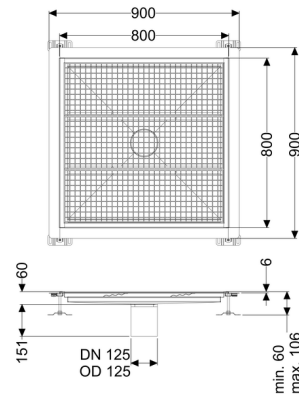

Vloerbak Ferrofix Lijmflens h: 6 mm, 800 x 800 mm

Artikel informatie

Artikel nr.: 6280800
GTIN: 4026092099353
Korting groep: 80

Voordelen

- Gemaakt van bijzonder hygiënisch en mechanisch sterk belastbaar rvs
- Variabel met passende basiselementen te combineren

Beschrijving

De vloerbak Ferrofix van rvs met een materiaaldikte van 1,5 mm (in dompelbad gebeitst) is uitgerust met geslepen roosterlamellen, langs- en dwarsverval, poten voor hoogtenivellering en uitloopspieën van rvs.

Het gootprofiel is geschikt voor dunne vloerbedekkingen (bijv. epoxyhars) en heeft rondom een lijmband (6 mm diep en 50 mm naar buiten afgekant) met gelaste verstekken.

Afdichting van het opzetstuk:

Lijmflens (geschikt voor tegengaan van vochtpenetratie)

Algemene karakteristieken:

Nominale wijdte (DN): 125
Uitwendige diameter (DA): 125

Afmetingen:

Lengte: 800 mm
Breedte: 800 mm
Hoogte: 60 mm

Afdekkingskarakteristieken:

Soort afdekking:
Afdekking kleur:
Belastingsklasse:
Vergrendeling: