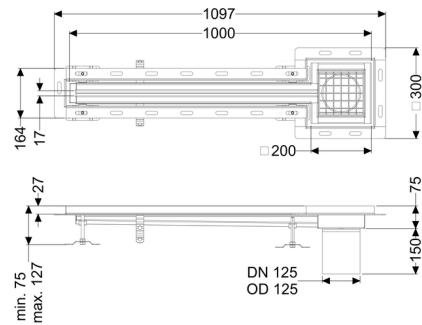

Sleufrooster Ferrofix Tegelfprofiel, 17x1000mm, aan het uiteinde

Artikel informatie

Artikel nr.: 6302101
GTIN: 4026092099797
Korting groep: 80

Beschrijving

Het sleufrooster Ferrofix van rvs met een materiaaldikte van 1,5 mm (in dompelbad gebeitst) is uitgerust met geslepen roosterlamellen, langs- en dwarsverval, poten voor hoogtenivellering en uitloopspieën van rvs.

Het gootprofiel is geschikt voor inbouwsituaties met een hoge thermische belasting. Het tegelfprofiel beschermt de tegels die tegen de goot aan zijn gelegd tegen breken.

Algemene karakteristieken:

Nominale breedte (DN):	125 mm
Uitwendige diameter (DA):	125 mm
Materiaal:	rvs V2A

Afmetingen:

Lengte:	1.000 mm
Breedte:	17 mm
Hoogte:	75 mm

Afdekkingskarakteristieken:

Soort afdekking:	Rooster
------------------	---------

Afdekking kleur:	zilver
Belastingsklasse:	L 15 (EN 1253-1)
Lengte:	200 mm
Breedte:	200 mm
Vergrendeling:	ingelegd
null:	17 mm