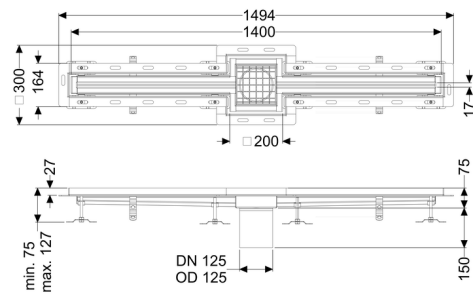

## Sleufrooster Ferrofix Tegelprofiel, 17x1400mm, in het midden

### Algemene karakteristieken:

Nominale breedte (DN):	125 mm
Uitwendige diameter (DA):	125 mm
Materiaal:	rvs V2A

### Afmetingen:

Lengte:	1.400 mm
Breedte:	17 mm
Hoogte:	75 mm

### Afdekkingskarakteristieken:

Soort afdekking:	Rooster
------------------	---------

Afdekking kleur:	zilver
Belastingsklasse:	L 15 (EN 1253-1)
Lengte:	200 mm
Breedte:	200 mm
Vergrendeling:	ingelegd
null:	17 mm