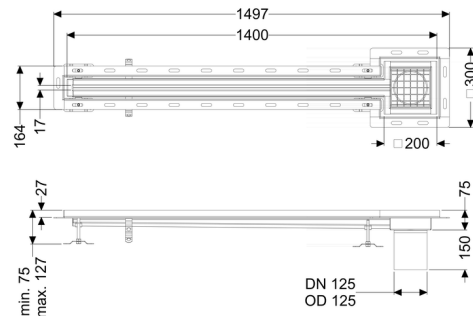

## Sleufrooster Ferrofix Tegelprofiel, 17x1400mm, aan het uiteinde

### Algemene karakteristieken:

Nominale breedte (DN):	125 mm
Uitwendige diameter (DA):	125 mm
Materiaal:	rvs V2A

### Afmetingen:

Lengte:	1.400 mm
Breedte:	17 mm
Hoogte:	75 mm

### Afdekkingskarakteristieken:

Soort afdekking:	Rooster
------------------	---------

Afdekking kleur:	zilver
Belastingsklasse:	L 15 (EN 1253-1)
Lengte:	200 mm
Breedte:	200 mm
Vergrendeling:	ingelegd
null:	17 mm