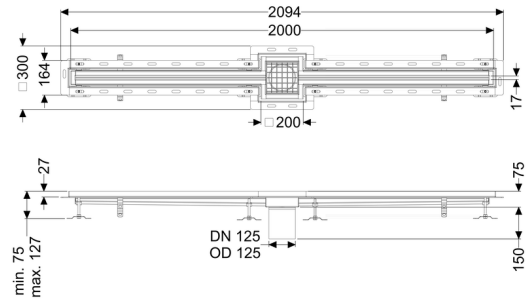

## Sleufrooster Ferrofix Tegelprofiel, 17x2000mm, in het midden

### Beschrijving

Het sleufrooster Ferrofix van rvs met een materiaaldikte van 1,5 mm (in dompelbad gebeitst) is uitgerust met geslepen roosterlamellen, langs- en dwarsverval, poten voor hoogtenivellering en uitloopspieën van rvs.

### Algemene karakteristieken:

Nominale breedte (DN):	125 mm
Uitwendige diameter (DA):	125 mm
Materiaal:	rvs V2A

### Afmetingen:

Lengte:	2.000 mm
Breedte:	17 mm
Hoogte:	75 mm