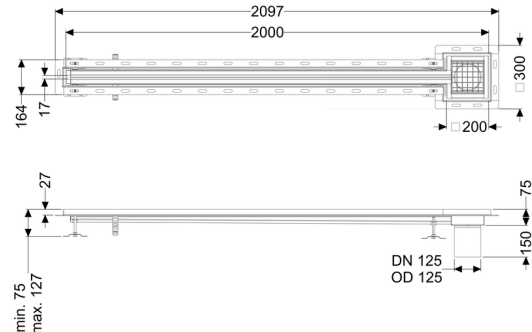

Sleufrooster Ferrofix Tegelprofiel, 17x2000mm, aan het uiteinde

Artikel informatie

Artikel nr.: 6302201
 GTIN: 4026092099834
 Korting groep: 80

Beschrijving

Het sleufrooster Ferrofix van rvs met een materiaaldikte van 1,5 mm (in dompelbad gebeitst) is uitgerust met geslepen roosterlamellen, langs- en dwarsverval, poten voor hoogtenivellering en uitloopspieën van rvs.

Het gootprofiel is geschikt voor inbouwsituaties met een hoge thermische belasting. Het tegelprofiel beschermt de tegels die tegen de goot aan zijn gelegd tegen breken.

Algemene karakteristieken:

Nominale breedte (DN):	125 mm
Uitwendige diameter (DA):	125 mm
Materiaal:	rvs V2A

Afmetingen:

Lengte:	2.000 mm
Breedte:	17 mm
Hoogte:	75 mm

Afdekkingskarakteristieken:

Soort afdekking:	Rooster
------------------	---------

Afdekking kleur:	zilver
Belastingsklasse:	L 15 (EN 1253-1)
Lengte:	200 mm
Breedte:	200 mm
Vergrendeling:	ingelegd
null:	17 mm