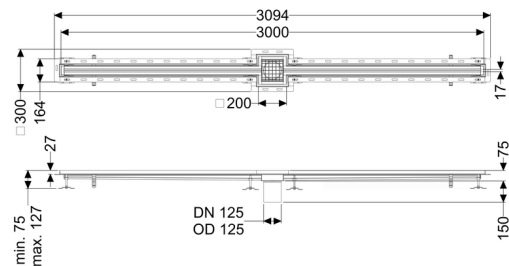

## Sleufrooster Ferrofix Tegelprofiel, 17x3000mm, in het midden

### Algemene karakteristieken:

Nominale breedte (DN):	125 mm
Uitwendige diameter (DA):	125 mm
Materiaal:	rvs V2A

### Afmetingen:

Lengte:	3.000 mm
Breedte:	17 mm
Hoogte:	75 mm

### Afdekkingskarakteristieken:

Soort afdekking:	Rooster
------------------	---------

Afdekking kleur:	zilver
Belastingsklasse:	L 15 (EN 1253-1)
Lengte:	200 mm
Breedte:	200 mm
Vergrendeling:	ingelegd
null:	17 mm