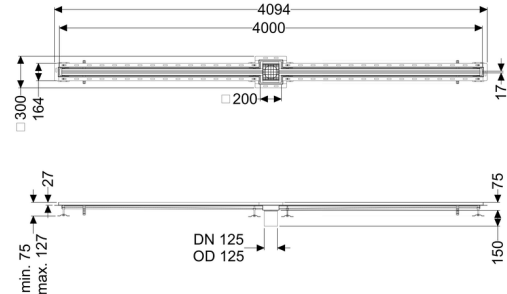

## Sleufrooster Ferrofix Tegelprofiel, 17x4000mm, in het midden

### Algemene karakteristieken:

Nominale breedte (DN):	125 mm
Uitwendige diameter (DA):	125 mm
Materiaal:	rvs V2A

### Afmetingen:

Lengte:	4.000 mm
Breedte:	17 mm
Hoogte:	75 mm

### Afdekkingskarakteristieken:

Soort afdekking:	Rooster
------------------	---------

Afdekking kleur:	zilver
Belastingsklasse:	L 15 (EN 1253-1)
Lengte:	200 mm
Breedte:	200 mm
Vergrendeling:	ingelegd
null:	17 mm