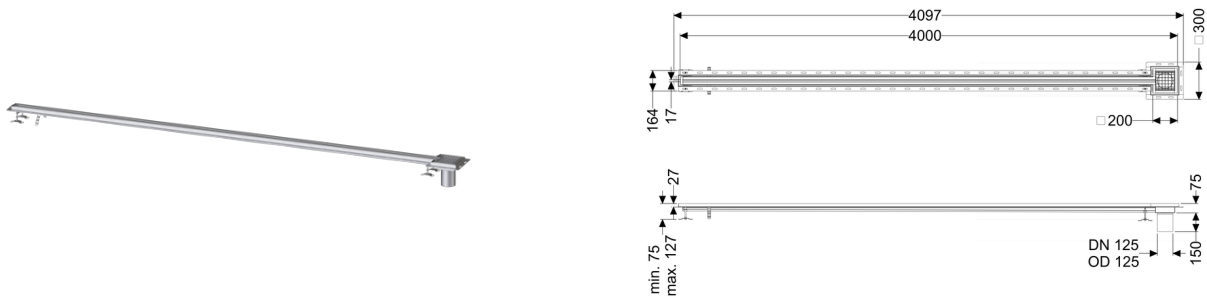

Sleufrooster Ferrofix Tegelfprofiel, 17x4000mm, aan het uiteinde

Artikel informatie

Artikel nr.: 6302401
 GTIN: 4026092099872
 Korting groep: 80

Beschrijving

Het sleufrooster Ferrofix van rvs met een materiaaldikte van 1,5 mm (in dompelbad gebeitst) is uitgerust met geslepen roosterlamellen, langs- en dwarsverval, poten voor hoogtenivellering en uitlooppieën van rvs.

Het gootprofiel is geschikt voor inbouwsituaties met een hoge thermische belasting. Het tegelfprofiel beschermt de tegels die tegen de goot aan zijn gelegd tegen breken.

Algemene karakteristieken:

Nominale breedte (DN):	125 mm
Uitwendige diameter (DA):	125 mm
Materiaal:	rvs V2A

Afmetingen:

Lengte:	4.000 mm
Breedte:	17 mm
Hoogte:	75 mm

Afdekkingskarakteristieken:

Soort afdekking:	Rooster
------------------	---------

Afdekking kleur:	zilver
Belastingsklasse:	L 15 (EN 1253-1)
Lengte:	200 mm
Breedte:	200 mm
Vergrendeling:	ingelegd
null:	17 mm