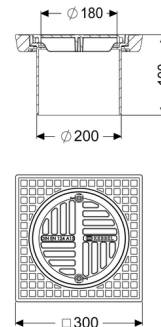

## Opzetstuk erfafvoer met sleufrooster, d: 218 mm, A/L15

### Afmetingen:

Diameter: 218 mm

In hoogte verstelbaar: telescopisch opzetstuk

### Rooster:

Frameleugte:	300 mm
Framebreedte:	300 mm
Materiaal opzetstuk:	Kunststof