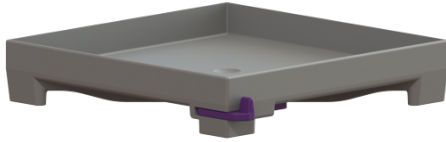

## Rooster betegelbaar, Lock & Lift, ABS

### Beschrijving

Betegelbaar rooster voor badafvoeren

### Afdekkingskarakteristieken:

Soort afdekking:	betegelbare afdekplaat
Afdekkingsmateriaal:	ABS
Lengte:	110 mm
Breedte:	110 mm
Vergrendeling:	Lock & Lift