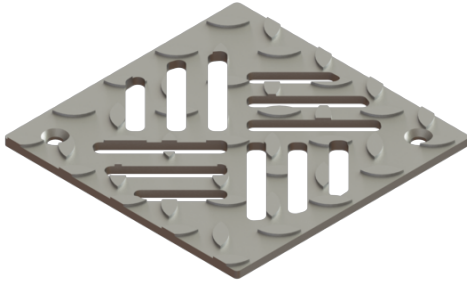

Sleufrooster massief, 138x138 mm, rvs, L 15

Artikel informatie

Artikel nr.: 680242
GTIN: 4026092067017
Korting groep: 90

Beschrijving

Sleufrooster antislip van rvs

Afdekkingskarakteristieken:

Soort afdekking:	Sleufrooster
Afdekkingsmateriaal:	rvs V2A
Belastingsklasse:	L 15 (EN 1253-1)
Lengte:	138 mm
Breedte:	138 mm
Vergrendeling:	vergrendelbaar

Rooster:

Roosterkleur:	zilver
---------------	--------