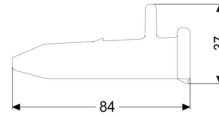

Set verbindingbouten 10 stuks

10X

Artikel informatie

Artikel nr.: 680373
GTIN: 4026092069288
Korting groep: 90

Beschrijving

verbindingbouten voor schachtmodule LW 1000

Algemene karakteristieken:

Materiaal:	Kunststof
Kleur:	zwart