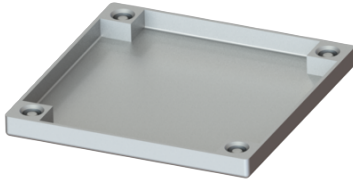

Rooster betegelbaar, 150x150 mm, L 15

Artikel informatie

Artikel nr.: 680478
GTIN: 4026092073155
Korting groep: 90

Beschrijving

Betegelbaar rooster voor Ferrofix-afvoeren, incl. schroeven en afdichting, geschikt voor art.nr. 54910 en 54911

Afdekkingskarakteristieken:

| | |
|----------------------|---------------------|
| Soort afdekking: | gesloten afdekplaat |
| Afdekkingsmateriaal: | rvs V2A |
| Afdekking kleur: | zilver |
| Belastingsklasse: | L 15 (EN 1253-1) |
| Lengte: | 150 mm |
| Breedte: | 150 mm |
| Oppervlak: | betegelbaar |