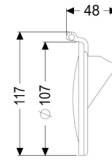

## Klep uit kunststof Ø 100/110

#### Algemene karakteristieken:

Nominale breedte (DN): 100  
Materiaal: Kunststof  
Kleur: paars