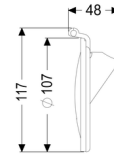

Terugstuwklep, DN90-100, Staufix/Control

Artikel informatie

Artikel nr.: 70233
GTIN: 4026092028254
Korting groep: 90

Beschrijving

Uitvoering:

Serie: ab 04/2005
rvs rattenklep : ja

Algemene karakteristieken:

Nominale breedte (DN): 100
Materiaal: Kunststof, rvs
Kleur: paars