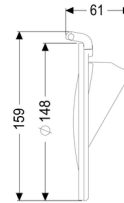

Terugstuwklep, DN125-150,Staufix/Control

Artikel informatie

Artikel nr.: 70234
GTIN: 4026092028261
Korting groep: 90

Beschrijving

Uitvoering:

Serie: ab 04/2005
rvs rattenklep : ja

Algemene karakteristieken:

Nominale breedte (DN): 125/150
Materiaal: Kunststof, rvs
Kleur: paars