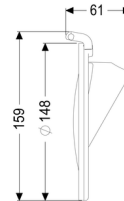

Terugstuwklep, DN125-150,Staufix/Control

Artikel informatie

Artikel nr.: 70234
GTIN: 4026092028261
Korting groep: 90

Beschrijving

Uitvoering:

Serie: ab 04/2005
rvs rattenklep : ja

Algemene karakteristieken:

Nominale breedte (DN): 125/150
Materiaal: Kunststof, rvs
Kleur: paars