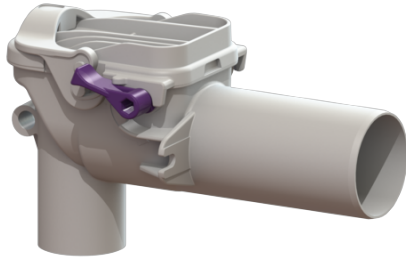

Terugstuwbeveiliging Staufix Sifon, DN 50, Wastafel, Type 5

Artikel informatie

Artikel nr.: 73051
 GTIN: 4026092027400
 Korting groep: 10

Voordelen

- Ideaal voor renovaties: kan ook achteraf in bestaande leidingen worden ingebouwd
- Eenvoudig onderhoud en reiniging zonder gereedschap
- Corrosiebestendig

Beschrijving

De terugstuwbeveiliging voor fecaliënvrij afvalwater is uitgerust met twee mechanische kleppen die bij terugstuwning automatisch sluiten. Eén klep dient ook als handmatig vergrendelbare noodafsluiter.

Soort afvalwater:

fecaliënvrij afvalwater

Inbouwsituatie:

inbouw als wastafelsifon

Uitvoering:

Noodvergrendeling:

ja

Afleveringstoestand:

Kleur:

wit

Norm:

EN 13564

Afmetingen:

Lengte:	183 mm
Breedte:	80 mm
Hoogte:	110 mm
Vergrendeling deksel:	Eenhands sluiting