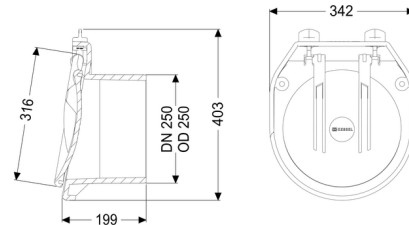

Buisklep DN 250

Artikel informatie

Artikel nr.: 79250
GTIN: 4026092011645
Korting groep: 10

Voordelen

- Universeel inzetbaar in zout- en zoetwateromgevingen
- Laag gewicht voor een eenvoudige installatie en hoge mechanische stabiliteit
- Hoge dichtheid: sluit ook bij geringe tegendruk af.

Beschrijving

De buisklep is bedoeld als sluitstuk en beschikt over een automatisch sluitende mechanische klep.

Soort afvalwater:	fecaliënvrij afvalwater
Inbouwsituatie:	vrijliggende riolering
Afleveringstoestand:	Klaar voor installatie
Aantal mechanische terugstuwkleppen:	1

Algemene karakteristieken:

Nominale breedte (DN):	250
Uitwendige diameter (DA):	263
Kleur:	zwart

Afmetingen:

Lengte:	220 mm
Breedte:	345 mm
Hoogte:	400 mm