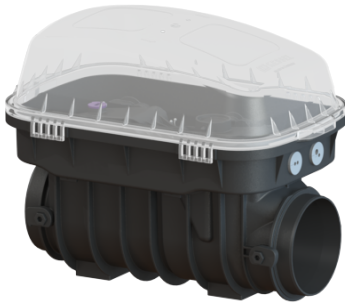

Reinigingsbuis Controlfix zonder aansluitspie, vrijliggend

Artikel informatie

Artikel nr.: 80000
GTIN: 4026092053812
Korting groep: 30

Voordelen

- Kan eenvoudig tot Staufix SWA,
- Staufix FKA of Pumpfix F worden omgebouwd
- Sneller
- en zonder gereedschap toegang voor de reiniging
- Verkrijgbaar als complete of modulaire set

Beschrijving

De hoogwaardige reinigingsbuis voor fecaliënhoudend en fecaliënvrij afvalwater maakt een comfortabele toegang tot de afvalwaterleidingen voor revisie- en onderhoudswerkzaamheden mogelijk.

Omdat het KESSEL-systeem modulair is, kunnen bestaande installaties probleemloos tot de hoogwaardige terugstuwbeveiliging Staufix SWA, Staufix FKA of de terugstuwpompinstallatie Pumpfix F worden omgebouwd.

Soort afvalwater: fecaliënhoudend en fecaliënvrij afvalwater
Inbouwsituatie: vrijliggende riolering
Afleveringstoestand: Modulepakket voor bouwzijdige montage.

Algemene karakteristieken:

Kleur: zwart

Afmetingen:

Lengte: 486 mm
Breedte: 350 mm
Hoogte: 422 mm

Basiselement:

Uitvoering aansluiting: optioneel

Afdekkingskarakteristieken:

Soort afdekking:	Beschermkap
Afdekkingsmateriaal:	Kunststof
Afdekking kleur:	transparant
Lengte:	542 mm
Breedte:	350 mm
Hoogte:	165 mm
Vergrendeling:	Klemsluiting
Afschot:	9 mm