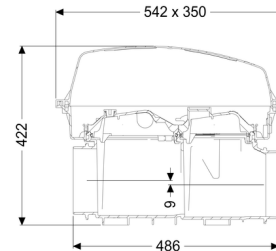

Reinigingsbuis Controlfix zonder aansluitspie, vrijliggend

Artikel informatie

Artikel nr.: 80000
GTIN: 4026092053812
Korting groep: 30

Voordelen

- Kan eenvoudig tot Staufix SWA,
- Staufix FKA of Pumpfix F worden omgebouwd
- Sneller
- en zonder gereedschap toegang voor de reiniging
- Verkrijgbaar als complete of modulaire set

Beschrijving

De hoogwaardige reinigingsbuis voor fecaliënhoudend en fecaliënvrij afvalwater maakt een comfortabele toegang tot de afvalwaterleidingen voor revisie- en onderhoudswerkzaamheden mogelijk.

Omdat het KESSEL-systeem modulair is, kunnen bestaande installaties probleemloos tot de hoogwaardige terugstuwbeveiliging Staufix SWA, Staufix FKA of de terugstuwpompinstallatie Pumpfix F worden omgebouwd.

Soort afvalwater: fecaliënhoudend en fecaliënvrij afvalwater
Inbouwsituatie: vrijliggende riolering
Afleveringstoestand: Modulepakket voor bouwzijdige montage.

Algemene karakteristieken:

Kleur: zwart

Afmetingen:

Lengte: 486 mm
Breedte: 350 mm
Hoogte: 422 mm