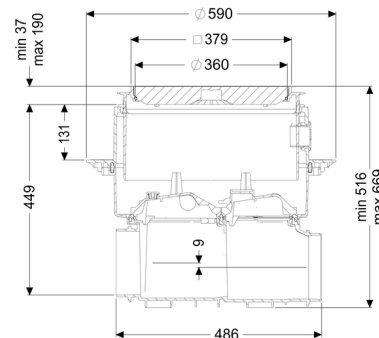

Reinigingsbuis Controlfix zonder aansluitpie, Vloerplaat, zwart

Artikel informatie

Artikel nr.: 80000S
GTIN: 4026092053829
Korting groep: 30

Voordelen

- Kan eenvoudig tot Staufix SWA,
- Staufix FKA of Pumpfix F worden omgebouwd
- Sneller
- en zonder gereedschap toegang voor de reiniging
- Verkrijgbaar als complete of modulaire set

Kleur: zwart

Afmetingen:

Lengte:	486 mm
Breedte:	590 mm
Uitsparingsmaat lengte:	750 mm
Uitsparingsmaat breedte:	750 mm

Reservoir:

Inbouwdiepte:	486 - 640 mm
Grondwaterdichtheid vanaf bodem:	3.000 mm

Basiselement:

Uitvoering aansluiting:	optioneel
In hoogte verstelbaar:	telescopisch opzetstuk

Afdekkingskarakteristieken:

Soort afdekking:	Afdekplaat
Afdekkingsmateriaal:	Kunststof
Afdekking kleur:	zwart
Belastingsklasse:	L 15 (EN 1253-1)
Lengte:	366 mm
Breedte:	366 mm
Dichtheid:	spatwaterdicht
Vergrendeling:	Lock & Lift
Afschot:	9 mm