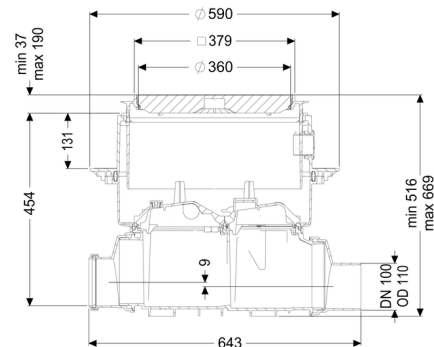

Reinigingsbuis Controlfix DN 100, Vloerplaat, zwart

Artikel informatie

Artikel nr.: 80100S
 GTIN: 4026092004050
 Korting groep: 30

Voordelen

- Kan eenvoudig tot Staufix SWA,
- Staufix FKA of Pumpfix F worden omgebouwd
- Sneller
- en zonder gereedschap toegang voor de reiniging
- Verkrijgbaar als complete of modulaire set

Algemene karakteristieken:

Nominale breedte (DN): 100

Uitwendige diameter (DA): 110
Kleur: zwart

Afmetingen:

Lengte: 486 mm
Breedte: 590 mm
Uitsparingsmaat lengte: 750 mm
Uitsparingsmaat breedte: 750 mm

Reservoir:

Inbouwdiepte: 486 - 640 mm
Grondwaterdichtheid vanaf bodem: 3.000 mm

Basiselement:

Uitvoering aansluiting: inclusief spie en mof
In hoogte verstelbaar: telescopisch opzetstuk

Afdekkingskarakteristieken:

Soort afdekking: Afdekplaat
Afdekkingsmateriaal: Kunststof
Afdekking kleur: zwart
Belastingsklasse: L 15 (EN 1253-1)
Lengte: 366 mm
Breedte: 366 mm
Dichtheid: spatwaterdicht
Vergrendeling: Lock & Lift
Afschot: 9 mm