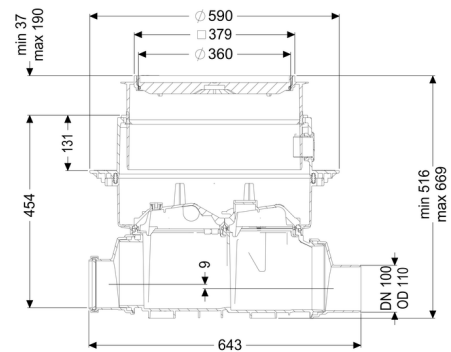

Reinigingsbuis Controlfix DN 100, Vloerplaat, betegelbaar

Artikel informatie

Artikel nr.: 80100X
 GTIN: 4026092004067
 Korting groep: 30

Voordelen

- Kan eenvoudig tot Staufix SWA,
- Staufix FKA of Pumpfix F worden omgebouwd
- Sneller
- en zonder gereedschap toegang voor de reiniging
- Verkrijgbaar als complete of modulaire set

Algemene karakteristieken:

Nominale breedte (DN): 100

Uitwendige diameter (DA): 110
Kleur: zwart

Afmetingen:

Lengte: 486 mm
Breedte: 590 mm
Uitsparingsmaat lengte: 750 mm
Uitsparingsmaat breedte: 750 mm

Reservoir:

Inbouwdiepte: 486 - 640 mm
Grondwaterdichtheid vanaf bodem: 3.000 mm

Basiselement:

Uitvoering aansluiting: inclusief spie en mof
In hoogte verstelbaar: telescopisch opzetstuk

Afdekkingskarakteristieken:

Soort afdekking: betegelbare afdekplaat
Afdekkingsmateriaal: Kunststof
Tegeldikte max.: 16 mm
Belastingsklasse: K 3 (EN 1253-1)
Lengte: 366 mm
Breedte: 366 mm
Dichtheid: spatwaterdicht
Vergrendeling: Lock & Lift
Afschot: 9 mm