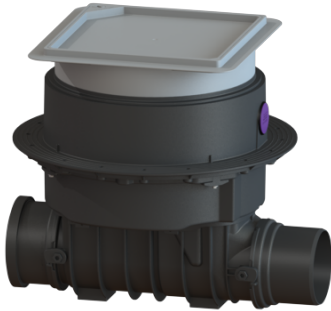

Reinigingsbuis Controlfix DN 150, Vloerplaat, betegelbaar

Artikel informatie

Artikel nr.: 80150X
 GTIN: 4026092004104
 Korting groep: 30

Voordelen

- Kan eenvoudig tot Staufix SWA,
- Staufix FKA of Pumpfix F worden omgebouwd
- Sneller
- en zonder gereedschap toegang voor de reiniging
- Verkrijgbaar als complete of modulaire set

Beschrijving

De hoogwaardige reinigingsbuis voor fecaliënhoudend en fecaliënvrij afvalwater maakt een comfortabele toegang tot de afvalwaterleidingen voor revisie- en onderhoudswerkzaamheden mogelijk.

Omdat het KESSEL-systeem modulair is, kunnen bestaande installaties probleemloos tot de hoogwaardige terugstuwbeveiliging Staufix SWA, Staufix FKA of de terugstuwpompinstallatie Pumpfix F worden omgebouwd.

Algemene karakteristieken:

Nominale wijdte (DN): 150

Uitwendige diameter (DA): 160
Kleur: zwart

Afmetingen:

Lengte: 486 mm
Breedte: 590 mm
Uitsparingsmaat lengte: 750 mm
Uitsparingsmaat breedte: 750 mm

Reservoir:

Inbouwdiepte: 486 - 640 mm
Grondwaterdichtheid vanaf bodem: 3.000 mm

Basiselement:

Uitvoering aansluiting: inclusief spie en mof
In hoogte verstelbaar: telescopisch opzetstuk

Afdekkingskarakteristieken:

Soort afdekking: betegelbare afdekplaat
Afdekkingsmateriaal: Kunststof
Tegeldikte max.: 16 mm
Belastingsklasse: K 3 (EN 1253-1)
Lengte: 366 mm
Breedte: 366 mm
Dichtheid: spatwaterdicht
Vergrendeling: Lock & Lift
Afschot: 9 mm