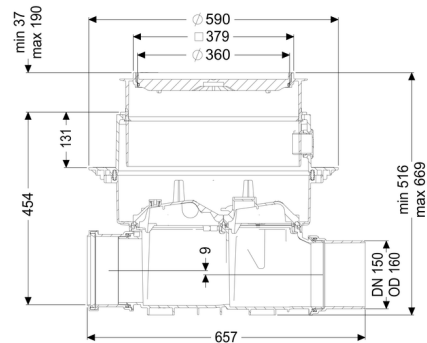

Reinigingsbuis Controlfix DN 150, Vloerplaat, betegelbaar

Artikel informatie

Artikel nr.: 80150X
 GTIN: 4026092004104
 Korting groep: 30

Voordelen

- Kan eenvoudig tot Staufix SWA,
- Staufix FKA of Pumpfix F worden omgebouwd
- Sneller
- en zonder gereedschap toegang voor de reiniging
- Verkrijgbaar als complete of modulaire set

Algemene karakteristieken:

Nominale wijdte (DN): 150

Uitwendige diameter (DA): 160
Kleur: zwart

Afmetingen:

Lengte: 486 mm
Breedte: 590 mm
Uitsparingsmaat lengte: 750 mm
Uitsparingsmaat breedte: 750 mm

Reservoir:

Inbouwdiepte: 486 - 640 mm
Grondwaterdichtheid vanaf bodem: 3.000 mm

Basiselement:

Uitvoering aansluiting: inclusief spie en mof
In hoogte verstelbaar: telescopisch opzetstuk

Afdekkingskarakteristieken:

Soort afdekking: betegelbare afdekplaat
Afdekkingsmateriaal: Kunststof
Tegeldikte max.: 16 mm
Belastingsklasse: K 3 (EN 1253-1)
Lengte: 366 mm
Breedte: 366 mm
Dichtheid: spatwaterdicht
Vergrendeling: Lock & Lift
Afschot: 9 mm