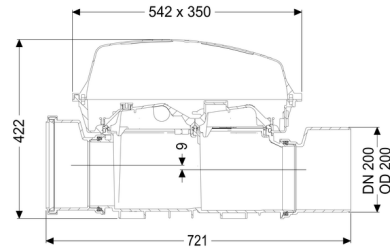

Reinigingsbuis Controlfix DN 200, vrijliggend

Artikel informatie

Artikel nr.: 80200
GTIN: 4026092046623
Korting groep: 30

Voordelen

- Kan eenvoudig tot Staufix SWA,
- Staufix FKA of Pumpfix F worden omgebouwd
- Sneller
- en zonder gereedschap toegang voor de reiniging
- Verkrijgbaar als complete of modulaire set

Beschrijving

De hoogwaardige reinigingsbuis voor fecaliëhoudend en fecaliëvrij afvalwater maakt een comfortabele toegang tot de afvalwaterleidingen voor revisie- en onderhoudswerkzaamheden mogelijk.

Omdat het KESSEL-systeem modulair is, kunnen bestaande installaties probleemloos tot de hoogwaardige terugstuwbeveiliging Staufix SWA, Staufix FKA of de terugstuwpompinstallatie Pumpfix F worden omgebouwd.

Soort afvalwater:	fecaliëhoudend en fecaliëvrij afvalwater
Inbouwsituatie:	vrijliggende riolering
Afleveringstoestand:	Klaar voor installatie

Algemene karakteristieken:

Nominale breedte (DN):	200
Uitwendige diameter (DA):	200
Aanwijzing nominale breedte:	Hydrauliek conform DN 150
Kleur:	zwart

Afmetingen: