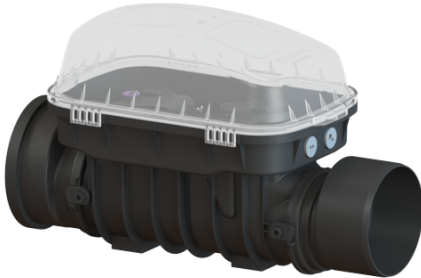

Reinigingsbuis Controlfix DN 200, vrijliggend

Artikel informatie

Artikel nr.: 80200
GTIN: 4026092046623
Korting groep: 30

Voordelen

- Kan eenvoudig tot Staufix SWA,
- Staufix FKA of Pumpfix F worden omgebouwd
- Sneller
- en zonder gereedschap toegang voor de reiniging
- Verkrijgbaar als complete of modulaire set

Beschrijving

De hoogwaardige reinigingsbuis voor fecaliëhoudend en fecaliëvrij afvalwater maakt een comfortabele toegang tot de afvalwaterleidingen voor revisie- en onderhoudswerkzaamheden mogelijk.

Omdat het KESSEL-systeem modulair is, kunnen bestaande installaties probleemloos tot de hoogwaardige terugstuwbeveiliging Staufix SWA, Staufix FKA of de terugstuwpompinstallatie Pumpfix F worden omgebouwd.

Soort afvalwater:	fecaliëhoudend en fecaliëvrij afvalwater
Inbouwsituatie:	vrijliggende riolering
Afleveringstoestand:	Klaar voor installatie

Algemene karakteristieken:

Nominale breedte (DN):	200
Uitwendige diameter (DA):	200
Aanwijzing nominale breedte:	Hydrauliek conform DN 150
Kleur:	zwart

Afmetingen:

Lengte:	486 mm
Breedte:	350 mm
Hoogte:	422 mm

Basiselement:

Uitvoering aansluiting:	inclusief spie en mof
-------------------------	-----------------------

Afdekkingskarakteristieken:

Soort afdekking:	Beschermkap
Afdekkingsmateriaal:	Kunststof
Afdekking kleur:	transparant
Lengte:	542 mm
Breedte:	350 mm
Hoogte:	165 mm
Vergrendeling:	Klemsluiting
Afschot:	9 mm