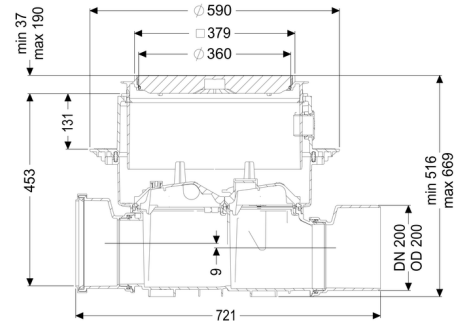

Reinigingsbuis Controlfix DN 200, Vloerplaat, zwart

Artikel informatie

Artikel nr.: 80200S
 GTIN: 4026092046647
 Korting groep: 30

Voordelen

- Kan eenvoudig tot Staufix SWA,
- Staufix FKA of Pumpfix F worden omgebouwd
- Sneller
- en zonder gereedschap toegang voor de reiniging
- Verkrijgbaar als complete of modulaire set

Algemene karakteristieken:

Nominale wijdte (DN): 200

Uitwendige diameter (DA):	200
Aanwijzing nominale wijdte:	Hydrauliek conform DN 150
Kleur:	zwart

Afmetingen:

Lengte:	486 mm
Breedte:	590 mm
Uitsparingsmaat lengte:	750 mm
Uitsparingsmaat breedte:	750 mm

Reservoir:

Inbouwdiepte:	486 - 640 mm
Grondwaterdichtheid vanaf bodem:	3.000 mm

Basiselement:

Uitvoering aansluiting:	inclusief spie en mof
In hoogte verstelbaar:	telescopisch opzetstuk

Afdekkingskarakteristieken:

Soort afdekking:	Afdekplaat
Afdekkingsmateriaal:	Kunststof
Afdekking kleur:	zwart
Belastingsklasse:	L 15 (EN 1253-1)
Lengte:	366 mm
Breedte:	366 mm
Dichtheid:	spatwaterdicht
Vergrendeling:	Lock & Lift
Afschot:	9 mm