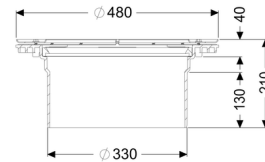

verlengstuk verdiepte inbouw, Flens/tegenflens

Artikel informatie

Artikel nr.: 830073
GTIN: 4026092076880
Korting groep: 10

Beschrijving

Verlengstuk voor een verdiepte inbouw met flens en tegenflens van rvs, voor het aansluiten op een aanwezige afdichtingsbaan, geschikt voor vloerinbouwinstallaties, inclusief afdichting, maximale verlenging van 147 mm. Bij verdiepte inbouw moet rekening worden gehouden met het onderhoudsgemak.

Uitvoering:

Afdichting: Afdichting

Algemene karakteristieken:

Materiaal: Kunststof
Kleur: zwart

Afmetingen:

Diameter: 480 mm