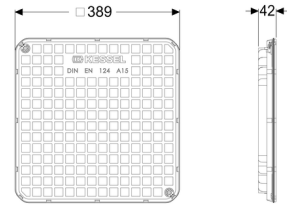

Afdekplaat spatwaterdicht, zwart

Artikel informatie

Artikel nr.: 83050
GTIN: 4026092002797
Korting groep: 30

Beschrijving

Uitvoering:

Afdichting: ja
Stankslot: nee

Algemene karakteristieken:

Materiaal: Kunststof
Kleur: zwart

Afdekkingskarakteristieken:

Belastingsklasse: A 15 (EN 124) / L 15 (EN 1253-1)
Uitvoering: waterwaterdicht