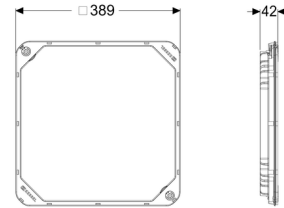

## Afdekplaat spatwaterdicht

#### Afdekkingskarakteristieken:

Soort afdekking: betegelbare afdekplaat  
Tegeldikte max.: 16 mm  
Belastingsklasse: A 15 (EN 124) / L 15 (EN 1253-1)  
Oppervlak: betegelbaar

Uitvoering: waterwaterdicht