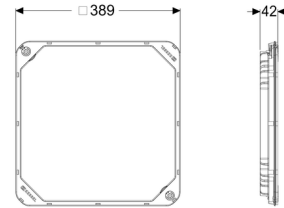

## Afdekplaat spatwaterdicht

#### Afdekkingskarakteristieken:

Soort afdekking: betegelbare afdekplaat  
Tegeldikte max.: 16 mm  
Belastingsklasse: A 15 (EN 124) / L 15 (EN 1253-1)  
Oppervlak: betegelbaar  
Uitvoering: waterwaterdicht