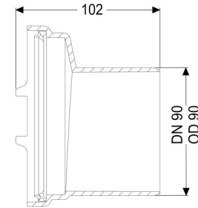

Spie DN 90

Artikel informatie

Artikel nr.: 83090
GTIN: 4026092076927
Korting groep: 30

Beschrijving

Spie voor afneembare aansluiting, kan aan beide kanten worden gemonteerd

Algemene karakteristieken:

Nominale breedte (DN):	90
Uitwendige diameter (DA):	90
Materiaal:	Kunststof
Kleur:	zwart