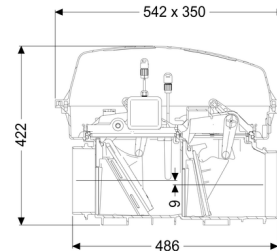

Terugstuwautomaat Staufix FKA zonder aansluitspie, vrijliggend

Artikel informatie

Artikel nr.: 84000
GTIN: 4026092053874
Korting groep: 30

Voordelen

- Veilig motorisch afsluitsysteem met optische sonde
- Snel en eenvoudig onderhoud zonder gereedschap
- Verkrijgbaar als complete of modulaire set

Beschrijving

De hoogwaardige terugstuwautomaat voor fecaliënhoudend en fecaliënvrij afvalwater is uitgerust met een motorisch afsluitsysteem dat bij terugstuw automatisch wordt gesloten. Een tweede afsluitsysteem dient als handmatig sluitbare noodafsluiter.

De installatie wordt aangestuurd met een gebruiksvriendelijke besturingskast, die optioneel via een potentiaalvrij contact in het gebouwbeheersysteem kan worden geïntegreerd of optioneel via gsm waarschuwingen en storingsmeldingen kan versturen.

Omdat het KESSEL-systeem modulair is, kunnen bestaande installaties probleemloos worden omgebouwd tot de terugstuw pompinstallatie Pumpfix F.
Soort afvalwater: fecaliënhoudend afvalwater
Inbouwsituatie: vrijliggende riolering

Uitvoering:

Noodvergrendeling: ja

Afleveringstoestand: Modulepakket voor bouwzijdige montage.

Terugstuwbeveiliging: Type 3

Aantal mechanische terugstuwkleppen: 1