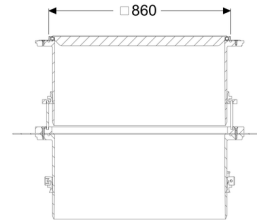

## Opzetstuk met afdekplaat LW 800, Kl. A/L15 met waterdichte flens

### Beschrijving

Traploos in hoogte verstelbaar opzetstuk voor schacht LW 1000, bestaande uit een afdekplaat, afdichtingen en verbindingsspieën

Inbouwsituatie: vloerinbouw

### Afmetingen:

Dagmaat (LW): 800  
Verstelbereik: 267 - 516 mm

### Afdekkingskarakteristieken:

Soort afdekking: Afdekplaat vierkant

Belastingsklasse:	A 15 (EN 124) / L 15 (EN 1253-1)
Lengte:	860 mm
Breedte:	860 mm
Oppervlak:	rvs geribbeld
Vergrendeling:	geschroefd
Uitvoering:	waterwaterdicht
Belastingsklasse:	A 15 (EN 124) / L 15 (EN 1253-1)