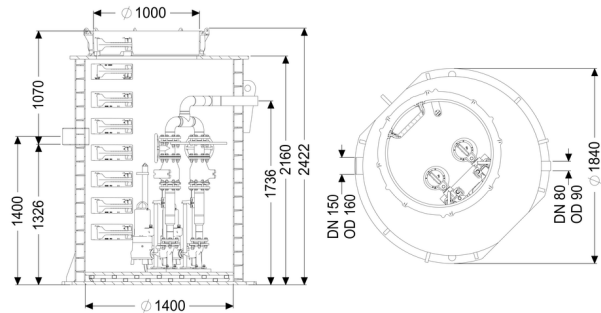

Pompstation Aquapump XXL Duo, GTK 5200-S1

Artikel informatie

Artikel nr.: 8743046
GTIN: 4026092078143
Korting groep: 60

Beschrijving

Soort afvalwater: fecaliënvrij afvalwater
Inbouwsituatie: aardinbouw

Uitvoering:

Soort installatie:	Duo-installatie
Opstelling:	Natte opstelling
Afsluitvoorziening:	schuif van gietijzer
Pompregeling:	Besturingskast
Terugslagklep:	geïntegreerd
Klimhulpmiddelen:	ja
Aanwijzing inbouwdiepte:	in combinatie met schachtmodule
Doorvoerdichting voor ontluuchtingsleiding (DN):	100 mm
doorvoerdichting voor mantelbuis (DN):	100 mm
Afleveringstoestand:	Voorgemonteerd voor bouwzijdige montage (pompen, sensoren en de besturingskast bouwzijdig aan te sluiten)

Algemene karakteristieken:

Kleur: zwart
Norm: EN 12050-1