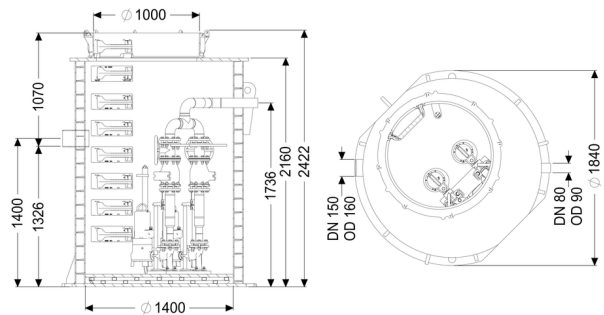

Pompstation Aquapump XXL Duo, GTK 5200-S1

Artikel informatie

Artikel nr.: 8743046
 GTIN: 4026092078143
 Korting groep: 60

Beschrijving

Soort afvalwater: fecaliënvrij afvalwater
 Inbouwsituatie: aardinbouw

Uitvoering:

Soort installatie:	Duo-installatie
Opstelling:	Natte opstelling
Afsluitvoorziening:	schuif van gietijzer
Pompregeling:	Besturingskast
Terugslagklep:	geïntegreerd
Klimhulpmiddelen:	ja
Aanwijzing inbouwdiepte:	in combinatie met schachtmodule
Doorvoerdichting voor ontluuchtingsleiding (DN):	100 mm
doorvoerdichting voor mantelbuis (DN):	100 mm
Afleveringstoestand:	Voorgemonteerd voor bouwzijdige montage (pompen, sensoren en de besturingskast bouwzijdig aan te sluiten)

Algemene karakteristieken:

Kleur: zwart
 Norm: EN 12050-1

Afmetingen:

Lengte:	1.880 mm
Breedte:	1.880 mm
Hoogte:	2.440 mm

Reservoir:

Aantal toevoeren:	1 ST
Nominale toevoer (DN):	150
Nominale toevoerdiameter (DA):	160 mm
Afstand onderkant toevoerbuis tot reservoirbodem:	1.320 mm
Afstand hart afvoer tot reservoirbodem:	1.735 mm
Afstand hart toevoerbuis tot aan reservoirbodem:	1.400 mm
Nuttig volume:	880 l
Persleidingaansluiting:	horizontaal
Persleidingaansluiting (DN):	80 mm
Persleidingaansluiting (DA):	90 mm
Grondwaterdichtheid vanaf bodem:	3.000 mm
Dagmaat reservoir (LW):	1.600 mm
Dagmaat toegang (LW):	1.000 mm
Schachtsysteem:	Wikkelbuis

Loopband:

Pomp:	GTK 5200
Aantal pompen:	2
Opvoercapaciteit max.:	51,6 m ³ /h
Opvoerhoogte max.:	31,6 m
Modus:	S1
Vermogen P1:	5,2 kW
Vermogen P2:	4,4 kW
Toerental:	2.840 U/min
Temperatuur te verpompen materiaal (permanent) max.:	40 °C
Aansluittype:	Directe aansluiting
Gewicht:	56 kg
Type schoepenwiel:	Eenkanaalswaaier
Lengte van pompkabel:	10 m
Nominale stroomsterkte:	8,7 A
Beschermingsklasse pomp:	IP 68 (20 m)
Beschermingsklasse:	I
Type aansluitleiding pomp:	H07RN8-F PLU 10G 1,5 mm ²
Temperatuurbewaking:	geïntegreerd
Cos phi - vermogensfactor:	0,85
Isolatieklasse:	H