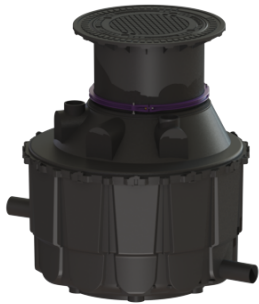

## Monsternameschacht Type München, DN 100, Klasse B

### Beschrijving

Monsternameschacht voor aardinbouw, leeglopend, met toevoer en uitloop voor het aansluiten van een SML-pijp conform DIN 19522, opzetstuk met klemring, inclusief uitnamesleutel.

### Algemene karakteristieken:

Materiaal: PE-HD  
Kleur: zwart

### Afmetingen:

Lengte: 1.600 mm