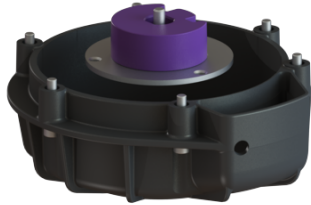

Zestaw zamienny KTP 1000

Dane produktowe

Nr art.: 28075
GTIN: 4026092061923
Grupa Rabatowa: 90

Opis